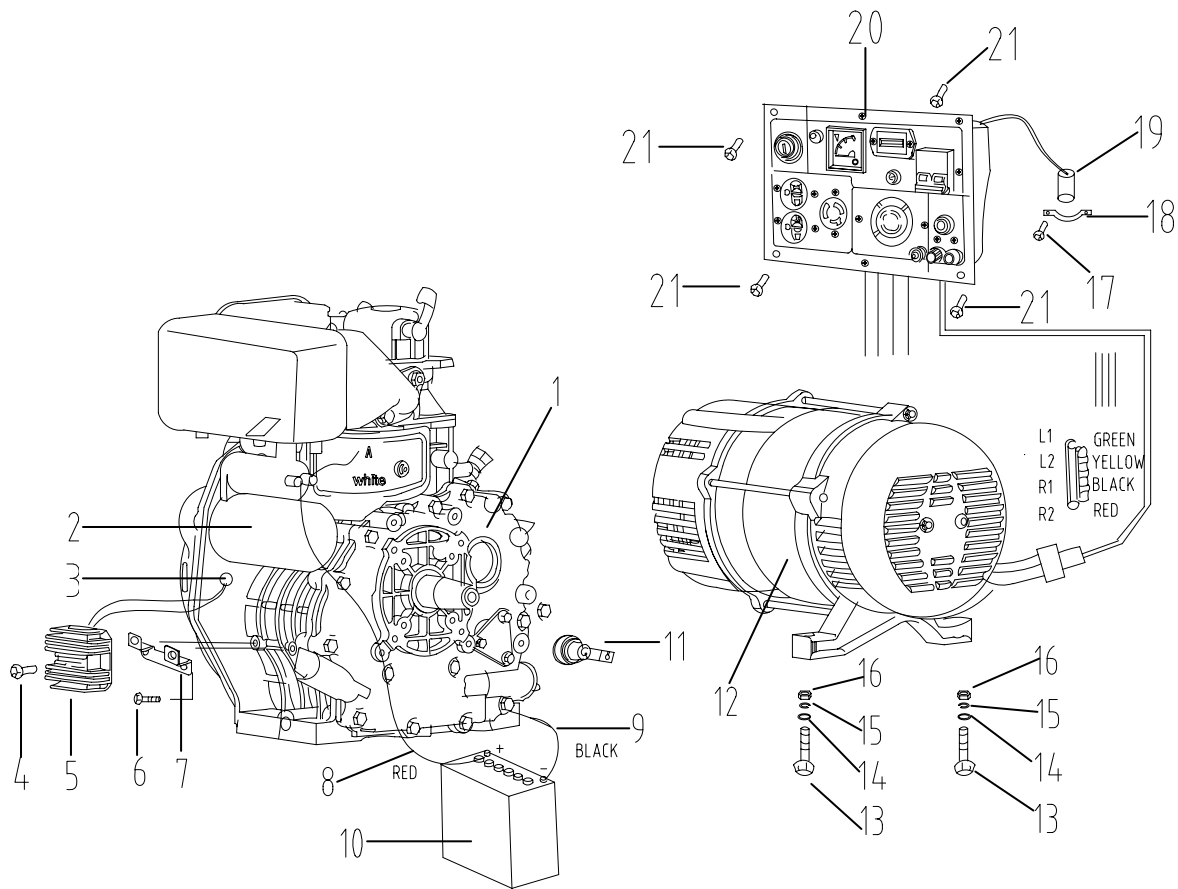

# PARTS LIST OF DIESEL ENGINE GENERATOR SET

AT3LE

AT4LE

AT6LE

## Overall view of engine generator assembly

Nuber	Part nuber	Description	Qty.
1	3LE001/4LE001/6LE001	Engine generayor	1
2	3LE002/4LE002/6LE002	Starter motor	1
3	3LE003/4LE003/6LE003	Flywheel motor	1
4	3LE004/4LE004/6LE004	Bolt of voltage regulator	2
5	3LE005/4LE005/6LE005	Voltage regulator	1
6	3LE006/4LE006/6LE006	Bolt of voltage regulator bracker	2
7	3LE007/4LE007/6LE007	Voltage regulator bracker	1
8	3LE008/4LE008/6LE008	Battery cable(red)	1
9	3LE009/4LE009/6LE009	Battery cable(black)	1
10	3LE010/4LE010/6LE010	Battery	1
11	3LE011/4LE011/6LE011	Oil level sensor	1
12	3LE012/4LE012/6LE012	Generator	1
13	3LE013/4LE013/6LE013	Bolt	2
14	3LE014/4LE014/6LE014	Washer	2
15	3LE015/4LE015/6LE015	Spring washer	2
16	3LE016/4LE016/6LE016	Nut	2
17	3LE017/4LE017/6LE017	Bolt of capacitor	1
18	3LE018/4LE018/6LE018	Capacitor bracker	1
19	3LE019/4LE019/6LE019	Capacitor	1
20	3LE020/4LE020/6LE020	Output panel assembly	1
21	3LE021/4LE021/6LE021	Bolt of output panel assembly	4

## Control panel assembly

Nuber	Part nuber	Description	Qty.
1	3LE056/4LE056/6LE056	Bolt of control panel	4
2	3LE057/4LE057/6LE057	Starter switch	1
3	3LE058/4LE058/6LE058	Oil alert lamp	1
4	3LE059/4LE059/6LE059	Voltmeter	1
5	3LE060/4LE060/6LE060	Nut of hour meter	2
6	3LE061/4LE061/6LE061	Hour meter	1
7	3LE062/4LE062/6LE062	Breaker bracket	1
8	3LE063/4LE063/6LE063	Wiring harness	1
9	3LE064/4LE064/6LE064	Electrical box	1
10	3LE065/4LE065/6LE065	DC fuse	1
11	3LE066/4LE066/6LE066	Electric panel	1
12	3LE067/4LE067/6LE067	Positive DC port	1
13	3LE068/4LE068/6LE068	Negative DC port	1
14	3LE069/4LE069/6LE069	Grounded bolt	1
15	3LE070/4LE070/6LE070	Socket I	1
16	3LE071/4LE071/6LE071	Bolt of socket	2
17	3LE072/4LE072/6LE072	Socket II	1
18	3LE073/4LE073/6LE073	Bolt of socket	2