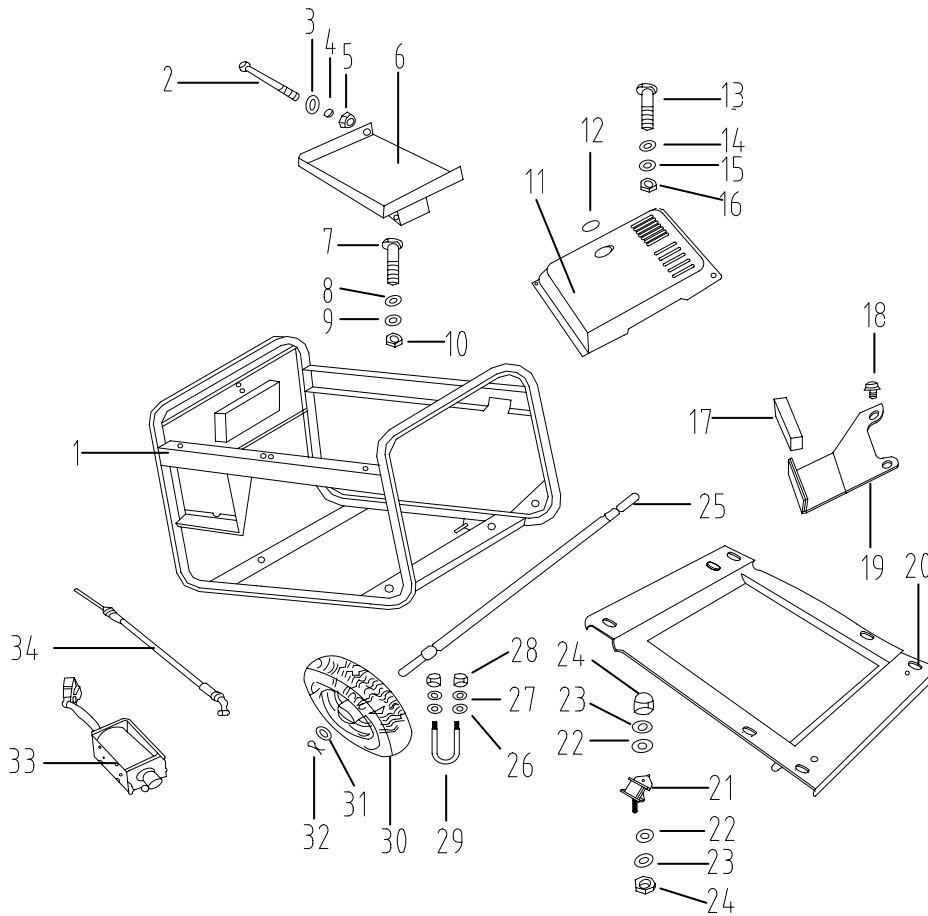

# PARTS LIST OF DIESEL ENGINE GENERATOR SET

AT3LE

AT4LE

AT6LE

## Overall view of engine generator assembly

Nuber	Part nuber	Description	Qty.
1	3LE001/4LE001/6LE001	Engine generayor	1
2	3LE002/4LE002/6LE002	Starter motor	1
3	3LE003/4LE003/6LE003	Flywheel motor	1
4	3LE004/4LE004/6LE004	Bolt of voltage regulator	2
5	3LE005/4LE005/6LE005	Voltage regulator	1
6	3LE006/4LE006/6LE006	Bolt of voltage regulator bracker	2
7	3LE007/4LE007/6LE007	Voltage regulator bracker	1
8	3LE008/4LE008/6LE008	Battery cable(red)	1
9	3LE009/4LE009/6LE009	Battery cable(black)	1
10	3LE010/4LE010/6LE010	Battery	1
11	3LE011/4LE011/6LE011	Oil level sensor	1
12	3LE012/4LE012/6LE012	Generator	1
13	3LE013/4LE013/6LE013	Bolt	2
14	3LE014/4LE014/6LE014	Washer	2
15	3LE015/4LE015/6LE015	Spring washer	2
16	3LE016/4LE016/6LE016	Nut	2
17	3LE017/4LE017/6LE017	Bolt of capacitor	1
18	3LE018/4LE018/6LE018	Capacitor bracker	1
19	3LE019/4LE019/6LE019	Capacitor	1
20	3LE020/4LE020/6LE020	Output panel assembly	1
21	3LE021/4LE021/6LE021	Bolt of output panel assembly	4

## Frame assembly

Nuber	Part nuber	Description	Qty.
1	3LE022/4LE022/6LE022	Frame	1
2	3LE023/4LE023/6LE023	Bolt	1
3	3LE024/4LE024/6LE024	Washer	1
4	3LE025/4LE025/6LE025	Spring washer	1
5	3LE026/4LE026/6LE026	Nut	1
6	3LE027/4LE027/6LE027	Battery tray	1
7	3LE028/4LE028/6LE028	Bolt	1
8	3LE029/4LE029/6LE029	Washer	1
9	3LE030/4LE030/6LE030	Spring washer	1
10	3LE031/4LE031/6LE031	Nut	1
11	3LE032/4LE032/6LE032	Decorative cover	1
12	3LE033/4LE032/6LE033	Rubber cover	1
13	3LE034/4LE034/6LE034	Bolt	4
14	3LE035/4LE035/6LE035	Nylon washer	4
15	3LE036/4LE036/6LE036	Flat washer	4
16	3LE037/4LE037/6LE037	Shock absorber	4
17	3LE038/4LE038/6LE038	Rubber absorber	1
18	3LE039/4LE039/6LE039	Bolt	2
19	3LE040/4LE040/6LE040	Plate connecting engine and frame	1