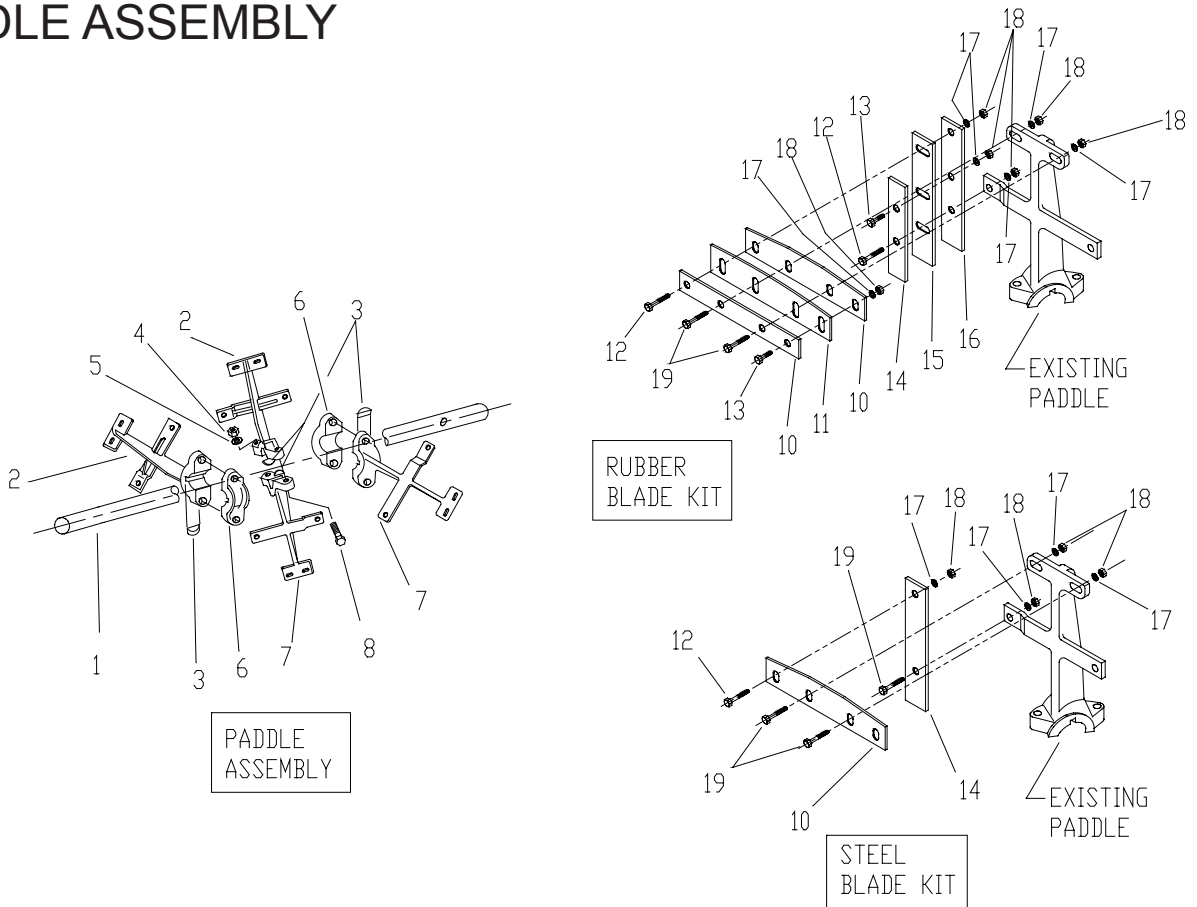

PADDLE ASSEMBLY

Ref	12S	S12S	S16S	Description	12S	S12S	S16S
Paddle Assembly							
1	496672	*	*	Shaft	1	*	*
2	96125	*	*	Paddle LH	2	*	*
3	176811	*	*	Key Woodruff 1212 3/8 x 1-1/2	4	*	*
4	227854	*	*	Nut, Hex, 1/2	6	*	*
5	176250	*	*	Washer, Spring, 1/2	6	*	*
6	96126	*	*	Cap, Paddle	2	*	*
7	96124	*	*	Paddle RH	2	*	*
8	226711	*	*	Bolt, Hexhd G5 PI 1/2UNC x 3	6	*	*
Rubber Blade Kit - 609804							
10	496097	*	*	Blade, Top	8	*	*
11	190973	*	*	Wiper, Top	4	*	*
12	226220	*	*	Bolt, HexHd, 3/8 x 1-1/4	4	*	*
13	226210	*	*	Bolt, HexHd, 3/8 x 1	10	*	*
14	496098	*	*	Blade, Side	2	*	*
15	190974	*	*	Wiper, Side	2	*	*
16	496099	*	*	Blade, Side	2	*	*
17	174986	*	*	Washer, 3/8	20	*	*
18	227830	*	*	Nut, Hex, 3/8	22	*	*
19	226230	*	*	Bolt, HexHd, 3/8 x 1-1/2	8	*	*
Steel Blade Kit - 609814							
10	496097	*	*	Blade, Top	4	*	*
12	226210	*	*	Bolt, HexHd, 3/8 x 1	2	*	*
14	496098	*	*	Blade, Side	2	*	*
17	174986	*	*	Washer, 3/8	12	*	*
18	227830	*	*	Nut, Hex, 3/8	12	*	*
19	226220	*	*	Bolt, HexHd, 3/8 x 1-1/4	10	*	*