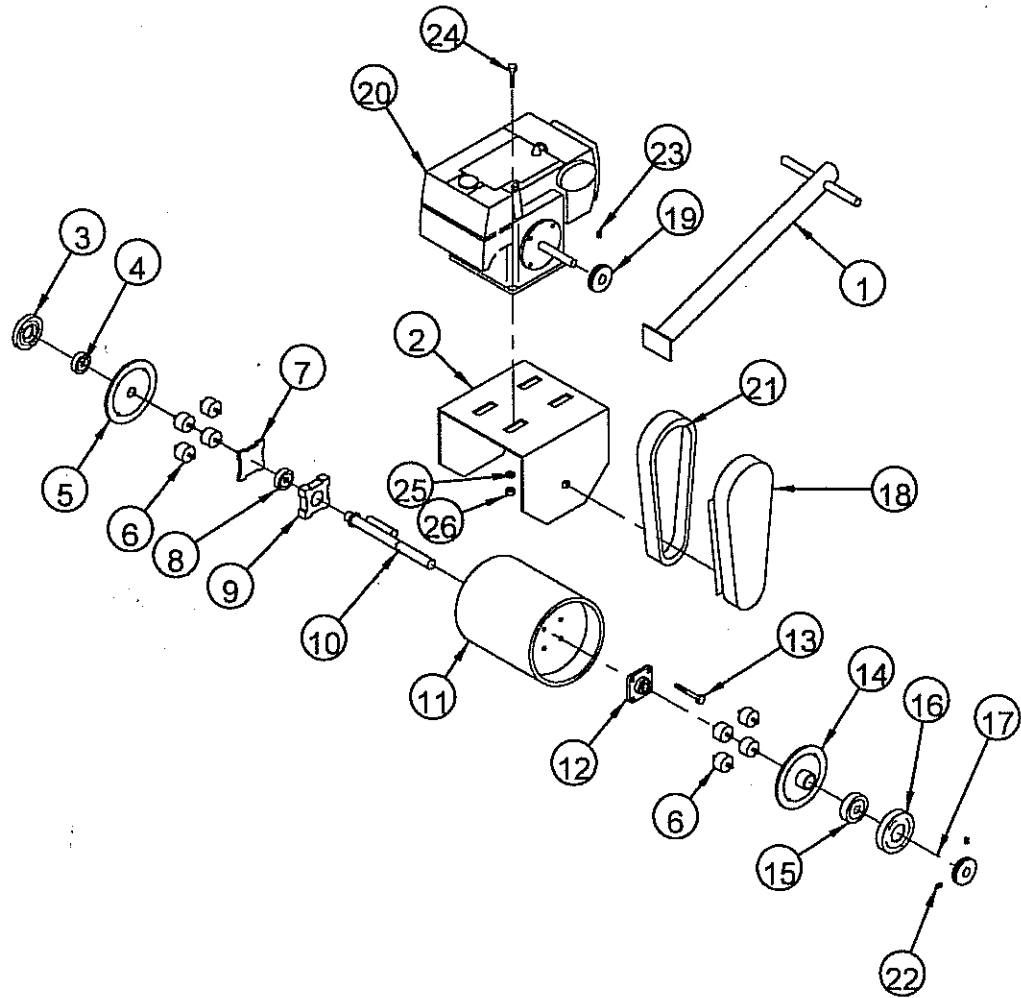

RODILLO MOD. R-V4

RODILLO R-V4

LISTA DE PARTES

No.	DESCRIPCIÓN	CANT.	CODIGO
1	MANUBRIO	1	001
2	BANCO	1	002
3	CAJA PARA BALERO	1	003
4	BALERO	1	004
5	FLANCH	1	005
6	SOPORTE DE HULE	8	006
7	TAPA	1	007
8	BALERO	1	008
9	CAJA PARA BALERO	1	009
10	EXCENTRICO	1	010
11	RODILLO	1	011
12	CHUMACERA	1	012
13	TORNILLO	1	013
14	FLANCH LADO POLEA	1	014
15	BALERO	1	015
16	CAJA PARA BALERO	1	016
17	POLEA	1	017
18	GUARDA	1	018
19	POLEA	1	019
20	MOTOR	1	020
21	BANDA	1	021
22	OPRESOR	2	022
23	OPRESOR	1	023
24	TORNILLO	4	024
25	RONDANA DE PRESIÓN	4	025
26	TUERCA	4	026